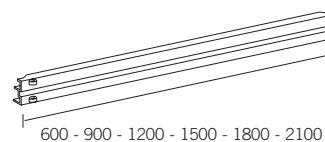

Profilo corrente (usare coppia) / *Profile supports (use in pairs)*