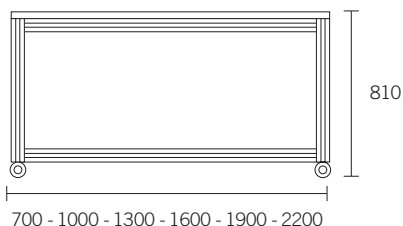

Carrello / Trolley 810

PS CAR7040	Carrello - <i>Trolley</i> 700 x 400 x h.810
PS CAR10040	Carrello - <i>Trolley</i> 1000 x 400 x h.810
PS CAR13040	Carrello - <i>Trolley</i> 1300 x 400 x h.810
PS CAR16040	Carrello - <i>Trolley</i> 1600 x 400 x h.810
PS CAR19040	Carrello - <i>Trolley</i> 1900 x 400 x h.810
PS CAR22040	Carrello - <i>Trolley</i> 2200 x 400 x h.810

PS CAR7060	Carrello - <i>Trolley</i> 700 x 600 x h.810
PS CAR10060	Carrello - <i>Trolley</i> 1000 x 600 x h.810
PS CAR13060	Carrello - <i>Trolley</i> 1300 x 600 x h.810
PS CAR16060	Carrello - <i>Trolley</i> 1600 x 600 x h.810
PS CAR19060	Carrello - <i>Trolley</i> 1900 x 600 x h.810
PS CAR22060	Carrello - <i>Trolley</i> 2200 x 600 x h.810

PS CAR7080	Carrello - <i>Trolley</i> 700 x 800 x h.810
PS CAR10080	Carrello - <i>Trolley</i> 1000 x 800 x h.810
PS CAR13080	Carrello - <i>Trolley</i> 1300 x 800 x h.810
PS CAR16080	Carrello - <i>Trolley</i> 1600 x 800 x h.810
PS CAR19080	Carrello - <i>Trolley</i> 1900 x 800 x h.810
PS CAR22080	Carrello - <i>Trolley</i> 2200 x 800 x h.810

PS CAR70100	Carrello - <i>Trolley</i> 700 x 1000 x h.810
PS CAR100100	Carrello - <i>Trolley</i> 1000 x 1000 x h.810
PS CAR130100	Carrello - <i>Trolley</i> 1300 x 1000 x h.810
PS CAR160100	Carrello - <i>Trolley</i> 1600 x 1000 x h.810
PS CAR190100	Carrello - <i>Trolley</i> 1900 x 1000 x h.810
PS CAR220100	Carrello - <i>Trolley</i> 2200 x 1000 x h.810

PS VERNCAR .....

Verniciatura carrello - Painting trolley