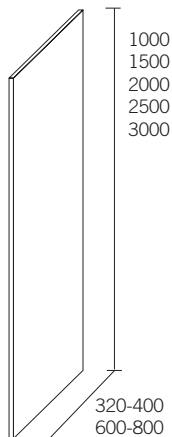

Frosted

PS TAMPMDF25* ..... Tamponamento MDF sp.25

Infill in 25mm thick MDF

PS TAMPMEL25* ..... Tamponamento Melaminico sp.25

Infill in 30 mm thick Melamine faced

PS TAMPFRO* ..... Tamponamento Frosted sp.4

Infill in 30 mm thick Frosted

PS TAMPPOLIC10* ..... Tamponamento Policarbonato 10

Infill in 10 mm thick Polycarbonate

PS VERNMQ ..... Verniciatura MQ - *Painting MQ*

(indispensabile per articolo MDF - *necessary for MDF*)

* Articolo venduto al mq - *Item on sale at mq*