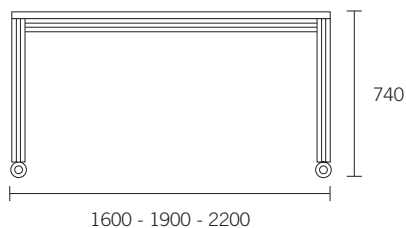

Tavolo / Table 740

1. **PS TAV16080** .....Tavolo - *Table* 1600 x 800 x h.740
   PS TAV19080 .....Tavolo - *Table* 1900 x 800 x h.740
   PS TAV22080 .....Tavolo - *Table* 2200 x 800 x h.740

   PS TAV160100 .....Tavolo - *Table* 1600 x 1000 x h.740
   PS TAV190100 .....Tavolo - *Table* 1900 x 1000 x h.740
   PS TAV220100 .....Tavolo - *Table* 2200 x 1000 x h.740

   PS VERNTAV ..... Verniciatura tavolo - *Painting table*