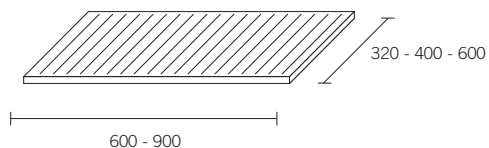

Ripiano metallico / *Metal shelf*

da usare con "coppia corrente" / *to be used with "pair of supports"*