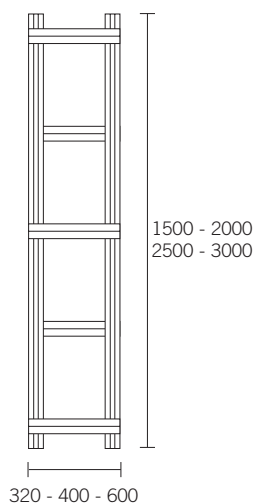

PS VERNCAR

Verniciatura carrello - *Painting trolley*

*Articolo completo di seduta in MDF - *Item complete of MDF chair seat*

Tavolo / Table 740

- PS TAV16080**Tavolo - *Table* 1600 x 800 x h.740
PS TAV19080Tavolo - *Table* 1900 x 800 x h.740
PS TAV22080Tavolo - *Table* 2200 x 800 x h.740

PS TAV160100Tavolo - *Table* 1600 x 1000 x h.740
PS TAV190100Tavolo - *Table* 1900 x 1000 x h.740
PS TAV220100Tavolo - *Table* 2200 x 1000 x h.740

PS VERNTAV Verniciatura tavolo - *Painting table*

Fianchi / Side table

- PSF32H15**Fianco - *Side table* 1500 X 320
PSF32H20Fianco - *Side table* 2000 X 320
PSF32H25Fianco - *Side table* 2500 X 320
PSF32H30Fianco - *Side table* 3000 X 320

PSF40H15Fianco - *Side table* 1500 X 400
PSF40H20Fianco - *Side table* 2000 X 400
PSF40H25Fianco - *Side table* 2500 X 400
PSF40H30Fianco - *Side table* 3000 X 400