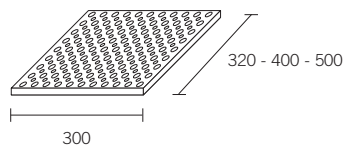

Ripiano in plastica / *Plastic shelf*

da usare con "coppia corrente" / *to be used with "pair of supports"*