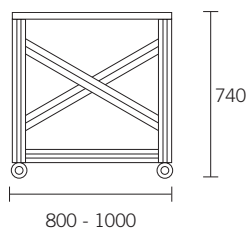

Tavolo / Table 740

1. **PS TAV16080** .....Tavolo - *Table* 1600 x 800 x h.740
   PS TAV19080 .....Tavolo - *Table* 1900 x 800 x h.740
   PS TAV22080 .....Tavolo - *Table* 2200 x 800 x h.740

   PS TAV160100 .....Tavolo - *Table* 1600 x 1000 x h.740
   PS TAV190100 .....Tavolo - *Table* 1900 x 1000 x h.740
   PS TAV220100 .....Tavolo - *Table* 2200 x 1000 x h.740

   PS VERNTAV ..... Verniciatura tavolo - *Painting table*