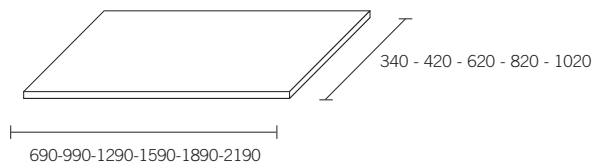

Ripiani intermedi / *Intermediate shelves*

Ripiano MDF sp 16 mm. / *Shelf in 16 mm. thick MDF*

da usare con "coppia corrente" + "coppia profili" / *to be used with "pair of supports" + "pair of profiles"*