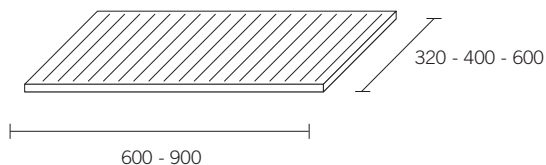

Ripiano metallico / Metal shelf

da usare con "coppia corrente" / to be used with "pair of supports"

1. **PS RIP6030** ..... Ripiano metallico - Metal shelf 600 x 320
   PS RIP6040 ..... Ripiano metallico - Metal shelf 600 x 400
   PS RIP6060 ..... Ripiano metallico - Metal shelf 600 x 600

1. **PS RIP9030** ..... Ripiano metallico - Metal shelf 900 x 320
   PS RIP9040 ..... Ripiano metallico - Metal shelf 900 x 400
   PS RIP9060 ..... Ripiano metallico - Metal shelf 900 x 600

1. **PS RIP3080** ..... Ripiano metallico - Metal shelf 300 x 800
   PS RIP30100 ..... Ripiano metallico - Metal shelf 300 x 1000

PS VERNMQ ..... Verniciatura MQ - Painting MQ